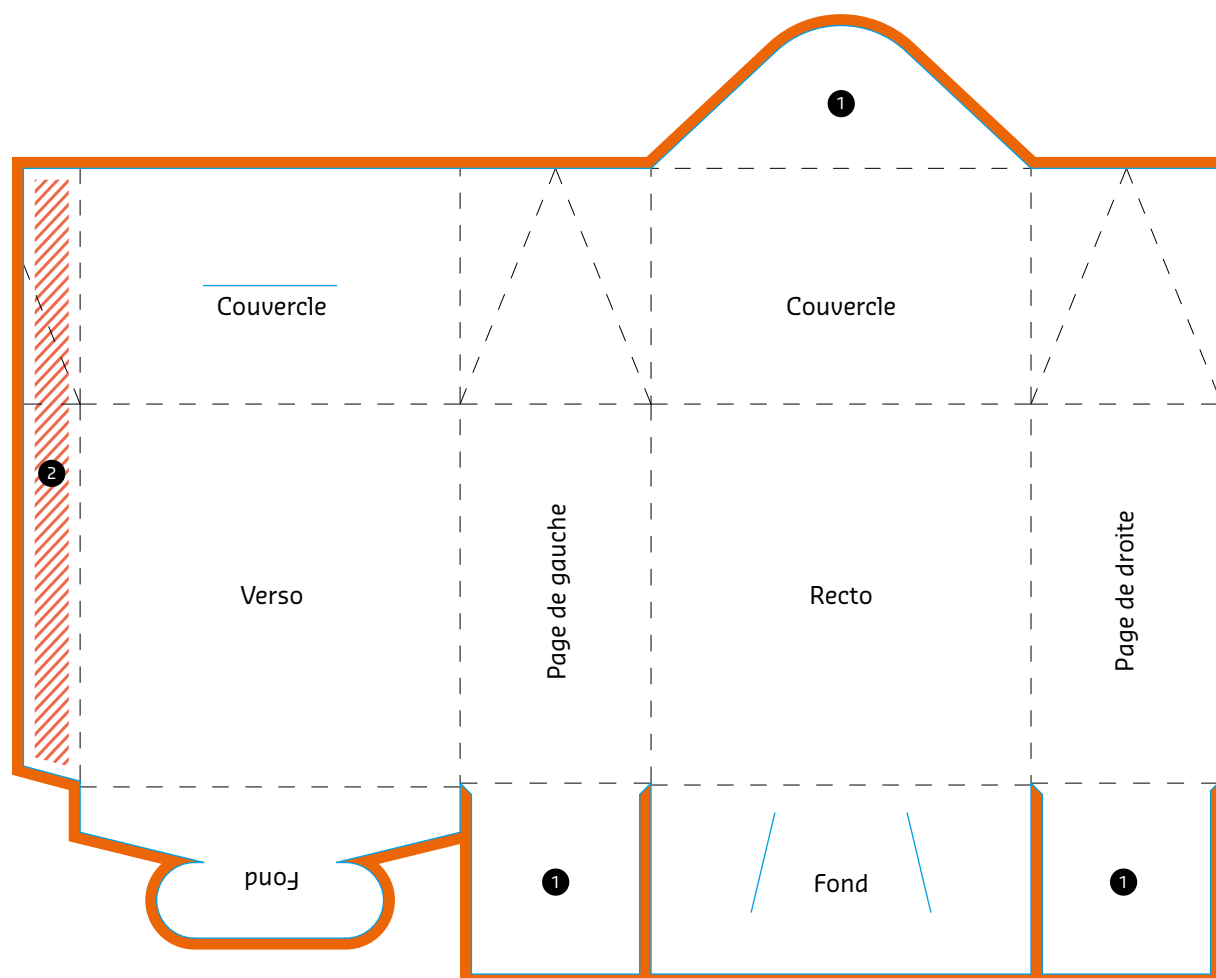

Boîte cadeau à soufflet, fond semi-automatique

- ① Patte
- ② Patte de collage

Ne pas supprimer la forme de poinçonnage SVP !

EXPLICATIONS

- Zone d'information**
 Cette zone indique l'espace prévu pour le placement des textes et des images.
- Fond perdu (3 mm)**
 Placez les fonds et les images à fond perdu dans cette zone supplémentaire afin d'éviter les bords blancs après la découpe.

- Zone neutre (surface adhésive)**
 Ne placez aucun élément de design dans cette zone.
- Trait de pli**
 Votre produit se pliera à cet endroit-ci.
- Trait de coupe**
 Votre produit sera plié à cet endroit-ci/coupé.